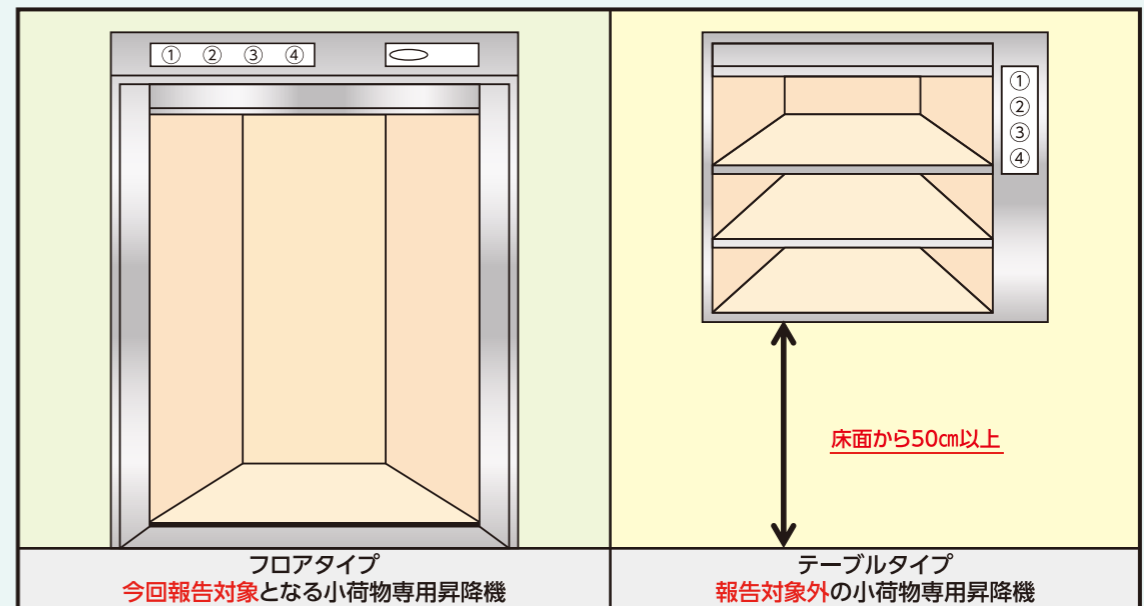

報告期限	H30.4.1	H30.12.28	H31.3.31	H31.5.31
中国地区 広島県 福山市 尾道市 呉市 廿日市市 鳥取市 鳥取県 鳥取市	→			
中国地区 広島市 三原市 松江市 米子市 岡山県全域 山口県全域	→			
島根県 出雲市	→			
香川県 高松市	→			
四国地区 愛媛県全域 徳島県全域 高知県	→			
高知市	→			

※1 小荷物専用昇降機…かごの面積1m以下かつ高さ1.2m以下の昇降機

※2 テーブルタイプ…全ての出し入れ口の下端が当該出し入れ口が設けられる室の床面より50cm以上高いもの